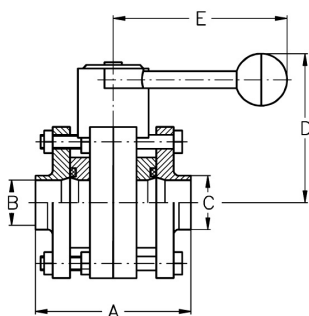

Butterfly valves / Food technique, Chemical technique

Art.No

EUR

Art.No

EUR

Butterfly valve DIN-ISO

DN	A	B	C	D	E	AISI304-VMQ		AISI316L-VMQ	
25	40	28,5	33,7	90	107	512233	164,20	512333	213,20
32	42	37,2	42,4	92	107	512234	175,30	512334	229,30
40	50	43,1	48,3	94	137	512235	178,80	512335	231,50
50	50	55,1	60,3	101	137	512236	186,60	512336	243,10
65	50	70,9	76,1	110	137	512237	229,80	512337	295,60
80	60	83,7	88,9	123	167	512238	329,30	512338	425,70
100	64	109,1	114,3	134	167	512239	407,90	512339	527,30

Butterfly valve intermediate flange DIN

DN	A	B	C	D	E	AISI304-VMQ		AISI316L-VMQ	
10 *	80	10	13	79	105	512430	Enquiry	512530	Enquiry
15 *	80	16	19	79	105	512431	Enquiry	512531	Enquiry
20 *	80	20	23	79	105	512432	Enquiry	512532	Enquiry
25	78	26	29	90	107	512433	249,90	512533	325,20
32	78	32	35	92	107	512434	261,60	512534	340,70
40	88	38	41	94	137	512435	267,20	512535	348,90
50	88	50	53	101	137	512436	278,80	512536	362,80
65	88	66	70	110	137	512437	351,70	512537	458,30
80	105	81	85	124,5	171	512438	506,30	512538	611,90
100	105	100	104	135	171	512439	617,40	512539	804,40
125	168	125	129	161	217	512441	Enquiry	512541	Enquiry
150	168	150	154	175	217	512442	Enquiry	512542	Enquiry
200	112	200	204	220	216	512444	Enquiry		
200	112	200	204	220	217			512544	Enquiry

* DN10 - DN20 only with plastic handle.

Butterfly valve intermediate flange inch

DN	A	B	C	D	E	AISI304-VMQ		AISI316L-VMQ	
1"	78	22,1	25,4	90	107	512603	252,50	512703	328,30
1,5"	88	34,8	38,1	94	137	512604	271,30	512704	353,80
2"	88	47,5	50,8	101	137	512605	282,60	512705	369,90
2,5"	88	60,2	63,5	110	137	512606	356,80	512706	463,60
3"	105	72,1	76,2	124,5	171	512607	516,40	512707	672,80
4"	105	97,38	101,6	135,5	171	512608	624,60	512708	813,80