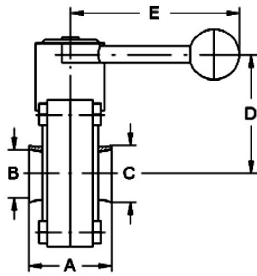

Butterfly valves / Food technique, Chemical technique

Art.No

EUR

Art.No

EUR

Butterfly valve DIN-ISO

DN	A	B	C	D	E	AISI304-VMQ		AISI316L-VMQ	
25	40	28,5	33,7	90	107	512233	164,20	512333	213,20
32	42	37,2	42,4	92	107	512234	175,30	512334	229,30
40	50	43,1	48,3	94	137	512235	178,80	512335	231,50
50	50	55,1	60,3	101	137	512236	186,60	512336	243,10
65	50	70,9	76,1	110	137	512237	229,80	512337	295,60
80	60	83,7	88,9	123	167	512238	329,30	512338	425,70
100	64	109,1	114,3	134	167	512239	407,90	512339	527,30

Butterfly valve intermediate flange DIN

DN	A	B	C	D	E	AISI304-VMQ		AISI316L-VMQ	
10 *	80	10	13	79	105	512430	Enquiry	512530	Enquiry
15 *	80	16	19	79	105	512431	Enquiry	512531	Enquiry
20 *	80	20	23	79	105	512432	Enquiry	512532	Enquiry
25	78	26	29	90	107	512433	249,90	512533	325,20
32	78	32	35	92	107	512434	261,60	512534	340,70
40	88	38	41	94	137	512435	267,20	512535	348,90
50	88	50	53	101	137	512436	278,80	512536	362,80
65	88	66	70	110	137	512437	351,70	512537	458,30
80	105	81	85	124,5	171	512438	506,30	512538	611,90
100	105	100	104	135	171	512439	617,40	512539	804,40
125	168	125	129	161	217	512441	Enquiry	512541	Enquiry
150	168	150	154	175	217	512442	Enquiry	512542	Enquiry
200	112	200	204	220	216	512444	Enquiry		
200	112	200	204	220	217			512544	Enquiry

* DN10 - DN20 only with plastic handle.

Butterfly valve intermediate flange inch

DN	A	B	C	D	E	AISI304-VMQ		AISI316L-VMQ	
1"	78	22,1	25,4	90	107	512603	252,50	512703	328,30
1,5"	88	34,8	38,1	94	137	512604	271,30	512704	353,80
2"	88	47,5	50,8	101	137	512605	282,60	512705	369,90
2,5"	88	60,2	63,5	110	137	512606	356,80	512706	463,60
3"	105	72,1	76,2	124,5	171	512607	516,40	512707	672,80
4"	105	97,38	101,6	135,5	171	512608	624,60	512708	813,80