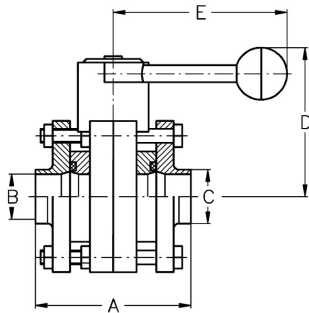

Butterfly valves / Food technique, Chemical technique

Art.No

EUR

Art.No

EUR

Butterfly valve DIN-ISO

DN	A	B	C	D	E	AISI304-VMQ		AISI316L-VMQ	
25	40	28,5	33,7	90	107	512233	164,20	512333	213,20
32	42	37,2	42,4	92	107	512234	175,30	512334	229,30
40	50	43,1	48,3	94	137	512235	178,80	512335	231,50
50	50	55,1	60,3	101	137	512236	186,60	512336	243,10
65	50	70,9	76,1	110	137	512237	229,80	512337	295,60
80	60	83,7	88,9	123	167	512238	329,30	512338	425,70
100	64	109,1	114,3	134	167	512239	407,90	512339	527,30

Butterfly valve intermediate flange DIN

DN	A	B	C	D	E	AISI304-VMQ		AISI316L-VMQ	
10 *	80	10	13	79	105	512430	Enquiry	512530	Enquiry
15 *	80	16	19	79	105	512431	Enquiry	512531	Enquiry
20 *	80	20	23	79	105	512432	Enquiry	512532	Enquiry
25	78	26	29	90	107	512433	249,90	512533	325,20
32	78	32	35	92	107	512434	261,60	512534	340,70
40	88	38	41	94	137	512435	267,20	512535	348,90
50	88	50	53	101	137	512436	278,80	512536	362,80
65	88	66	70	110	137	512437	351,70	512537	458,30
80	105	81	85	124,5	171	512438	506,30	512538	611,90
100	105	100	104	135	171	512439	617,40	512539	804,40
125	168	125	129	161	217	512441	Enquiry	512541	Enquiry
150	168	150	154	175	217	512442	Enquiry	512542	Enquiry
200	112	200	204	220	216	512444	Enquiry		
200	112	200	204	220	217			512544	Enquiry

* DN10 - DN20 only with plastic handle.

Butterfly valve intermediate flange inch

DN	A	B	C	D	E	AISI304-VMQ		AISI316L-VMQ	
1"	78	22,1	25,4	90	107	512603	252,50	512703	328,30
1,5"	88	34,8	38,1	94	137	512604	271,30	512704	353,80
2"	88	47,5	50,8	101	137	512605	282,60	512705	369,90
2,5"	88	60,2	63,5	110	137	512606	356,80	512706	463,60
3"	105	72,1	76,2	124,5	171	512607	516,40	512707	672,80
4"	105	97,38	101,6	135,5	171	512608	624,60	512708	813,80